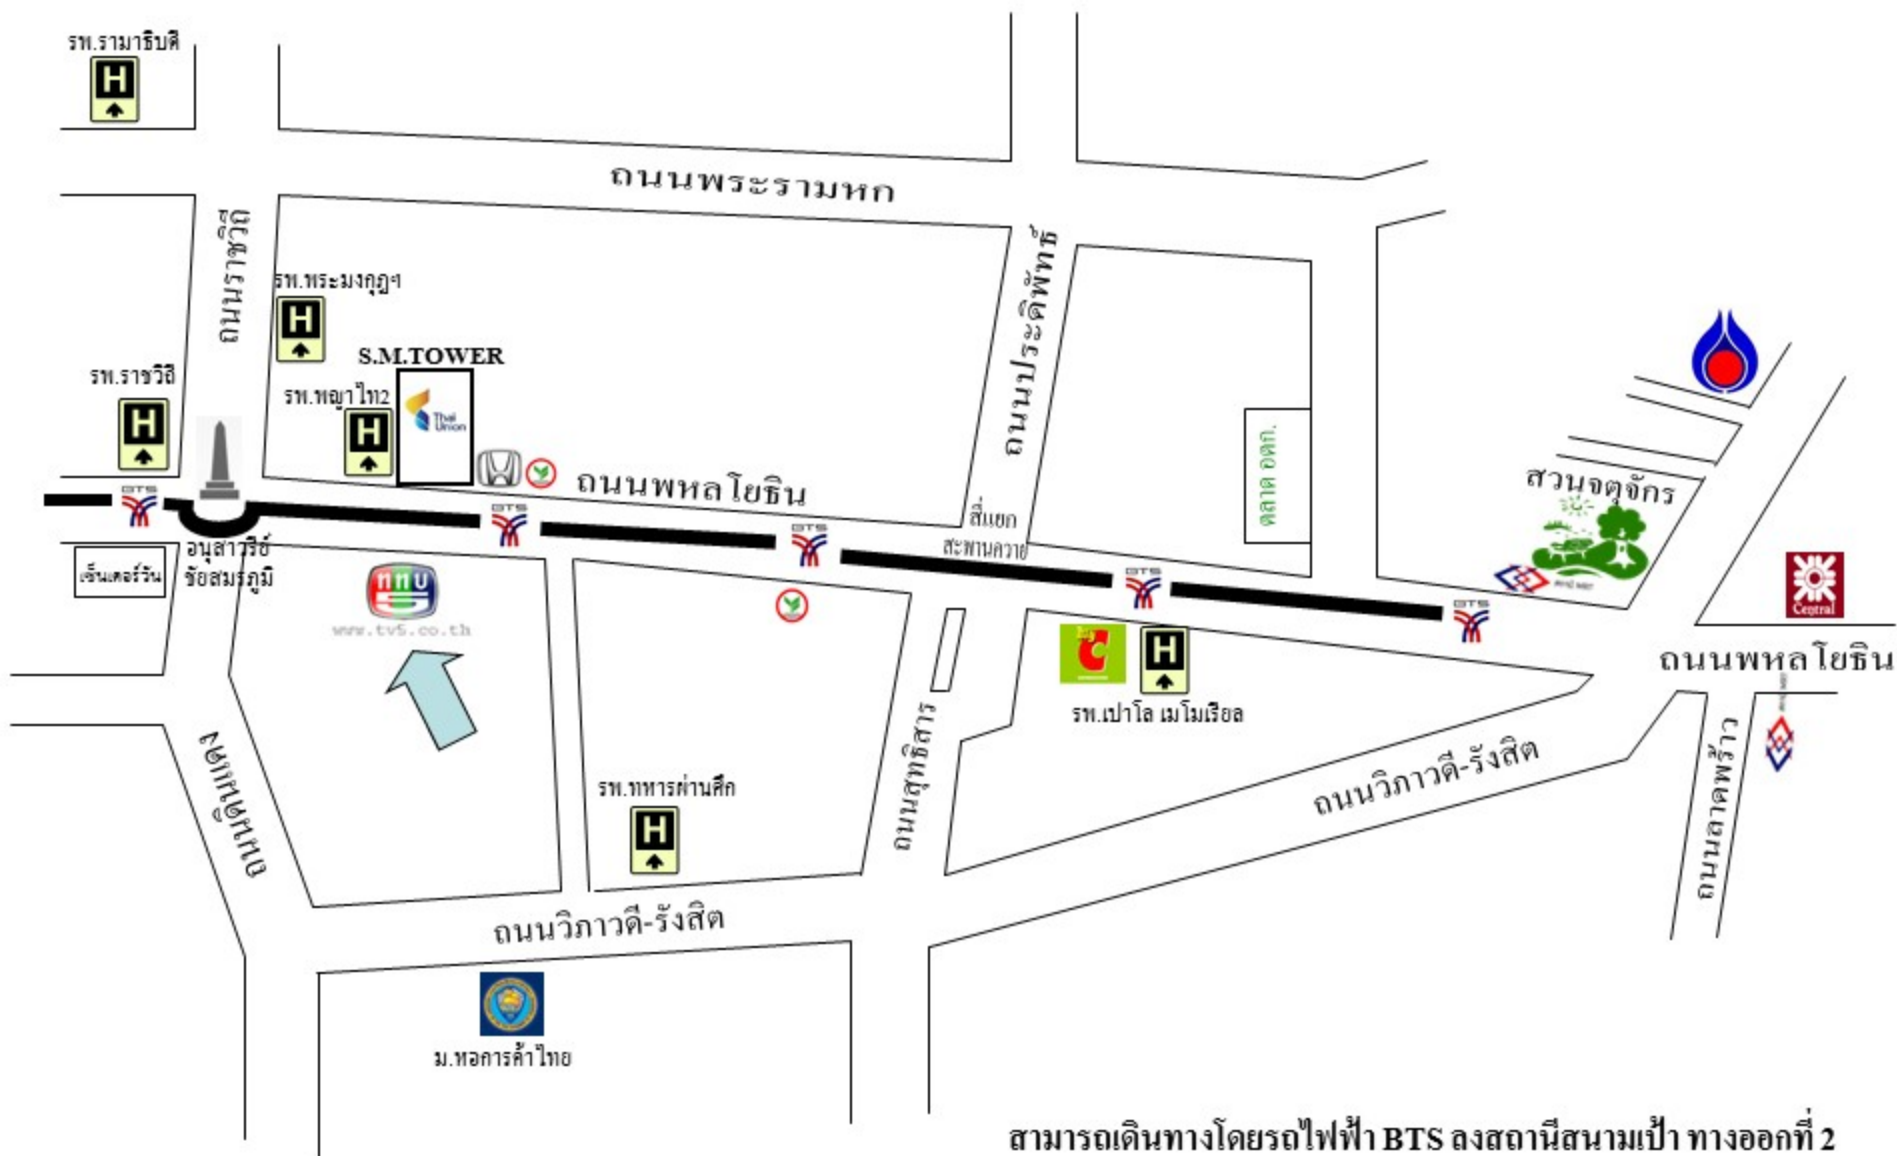

แผนที่โดยสังเขป

ห้องเบญจพัชร ชั้น 2 อาคารเอนกประสงค์ สถานีโทรทัศน์กองทัพบก (ช่อง 5)

สามารถเดินทางโดยรถไฟฟ้า BTS ลงสถานีสนามเป้า ทางออกที่ 2